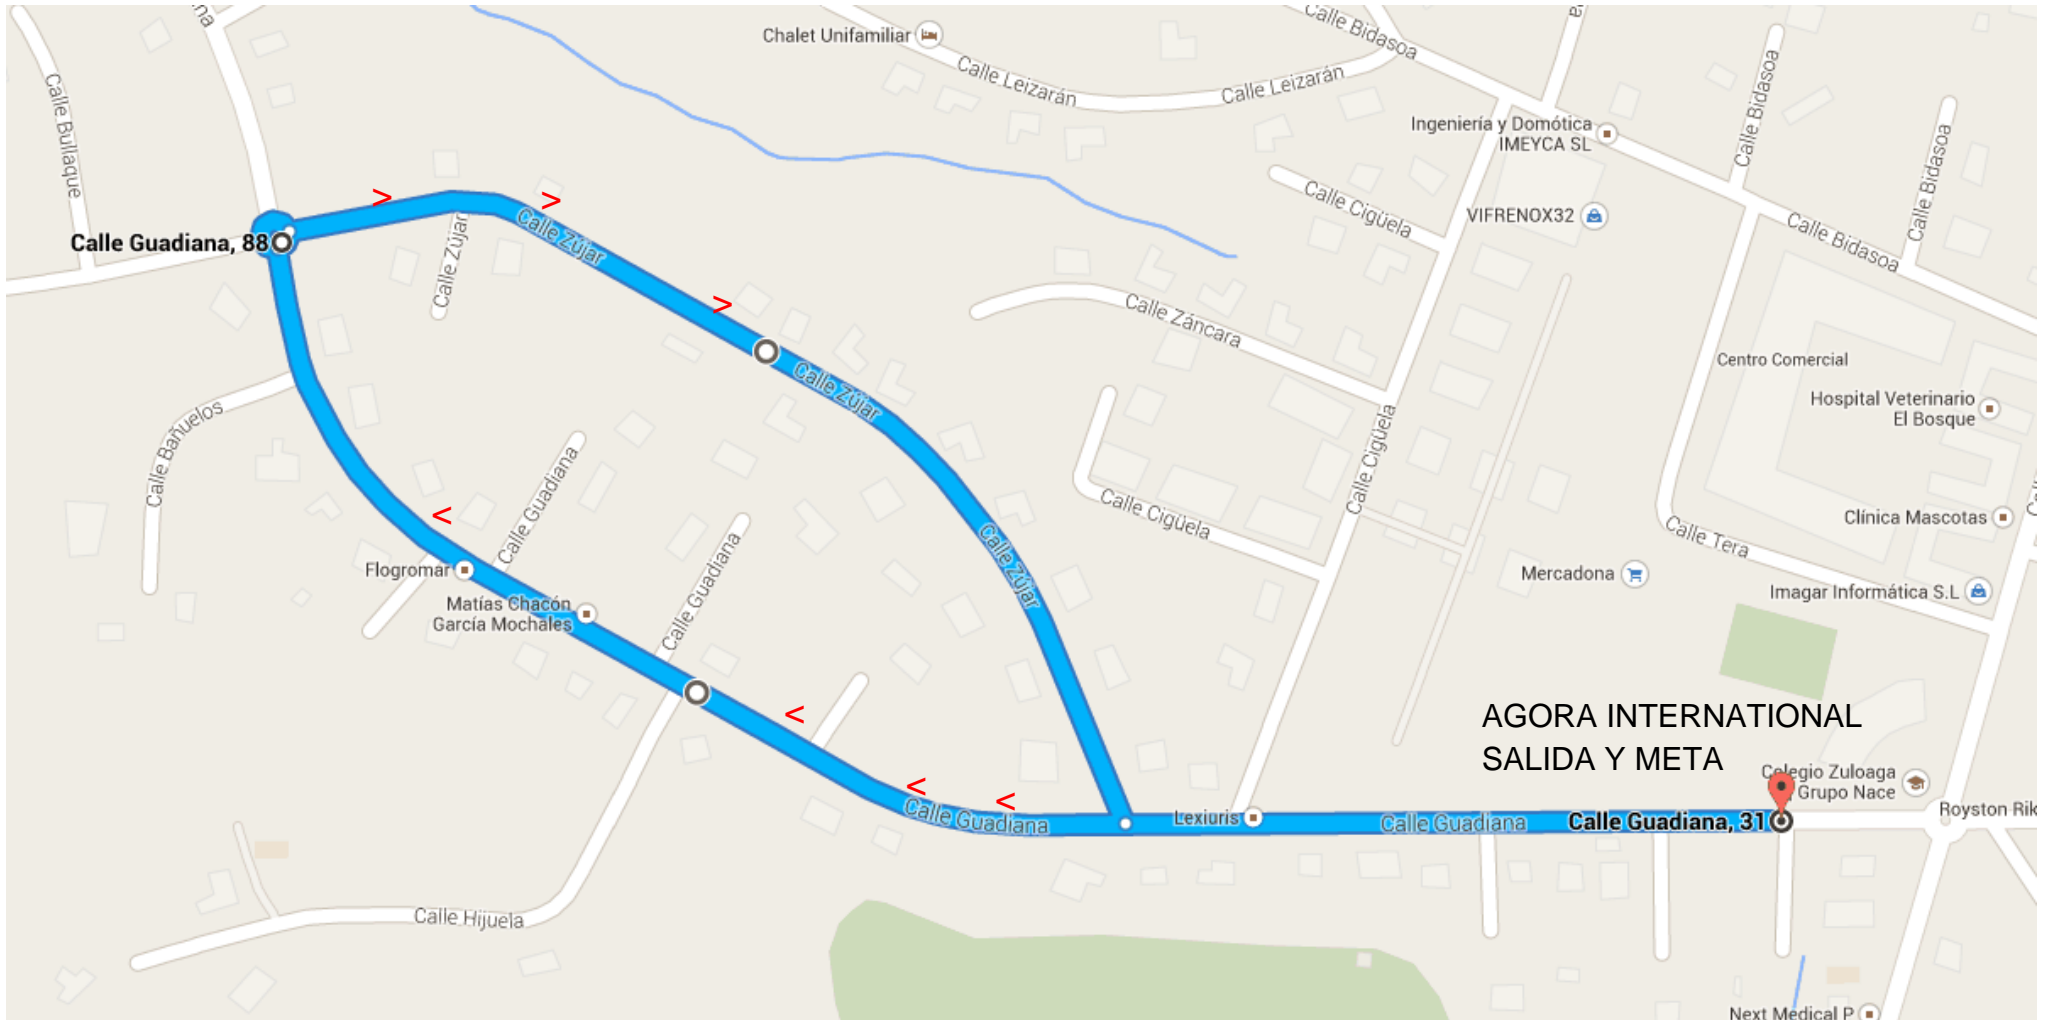

Indicaciones de Calle Guadiana, 88 a Calle Guadiana, 31

En coche 2,2 km, 6 min

○ Calle Guadiana, 88  
Villaviciosa de Odón, Madrid

CARRERA SOLIDARIA "GOTAS PARA NIGER" UNICEF  
AGORA INTERNATIONAL SCHOOL MADRID

MIÉRCOLES 13 DE ABRIL 17:30 A 19:15

URBANIZACIÓN "EL BOSQUE", VILLAVICIOSA DE ODÓN. MADRID.

1. Dirígete hacia el **norte** hacia **Calle Zújar**

7 m

2. Sal de la rotonda en **Calle Zújar**

600 m

3. Gira a la **derecha** hacia **Calle Guadiana**

600 m

4. En la rotonda, toma la **cuarta** salida y continúa por **Calle Guadiana**

1,0 km

## 📍 Calle Guadiana, 31

Villaviciosa de Odón, Madrid

Estas indicaciones se ofrecen sólo a modo de planificación. Es posible que las obras, el tiempo, el tráfico u otros factores hagan variar el estado de las carreteras respecto a los resultados del mapa, por lo que deberías tener en cuenta estos aspectos al planificar la ruta. Debes respetar todas las señales y los avisos relacionados con la ruta.